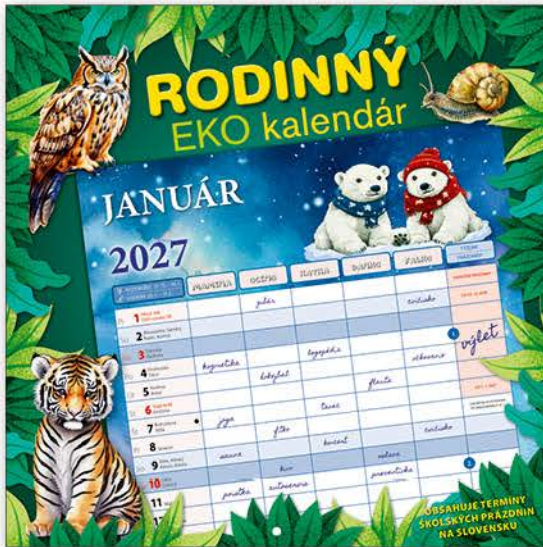

RODINNÝ EKO KALENDÁR N57-27

300 x 300 mm

- 14
- SK
- väzba V1
- OB08