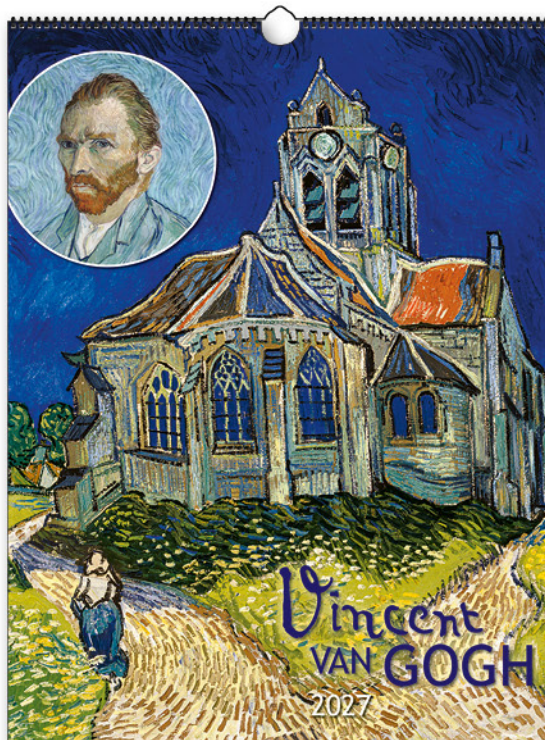

14,30 €

uvedené ceny sú s DPH

VINCENT VAN GOGH N03-27

420 x 560 mm

14

UNI

OB06

14,30 €