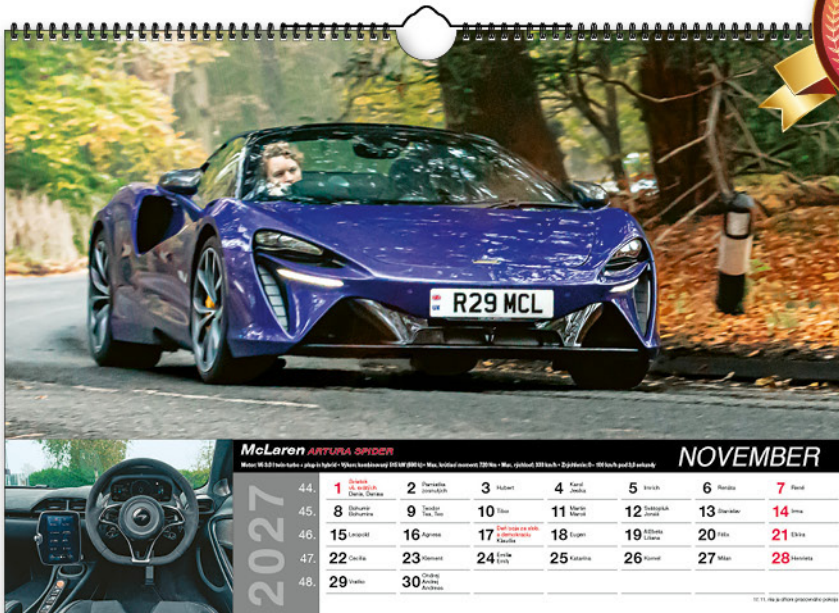

AUTOKALENÁR
S23-27, str. 77

10,00 €

McLaren ARTURA SPIDER		NOVEMBER																													
2027	44.	1	2	3	4	5	6	7	8	9	10	11	12	13	14	15	16	17	18	19	20	21	22	23	24	25	26	27	28	29	30
	45.	1	2	3	4	5	6	7	8	9	10	11	12	13	14	15	16	17	18	19	20	21	22	23	24	25	26	27	28	29	30
	46.	1	2	3	4	5	6	7	8	9	10	11	12	13	14	15	16	17	18	19	20	21	22	23	24	25	26	27	28	29	30
	47.	1	2	3	4	5	6	7	8	9	10	11	12	13	14	15	16	17	18	19	20	21	22	23	24	25	26	27	28	29	30
	48.	1	2	3	4	5	6	7	8	9	10	11	12	13	14	15	16	17	18	19	20	21	22	23	24	25	26	27	28	29	30