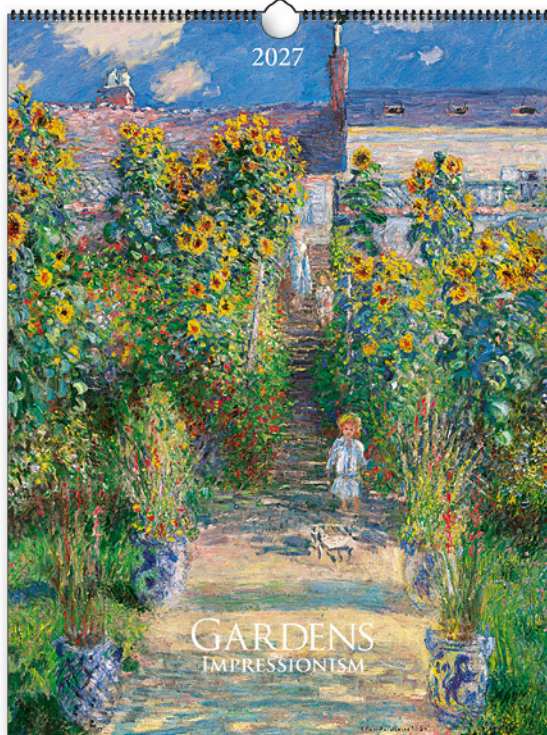

GARDENS IMPRESSIONISM N08-27

420 x 560 mm

14

UNI

OB06

BIELA RAZBA NA OBALKE

14,30 €