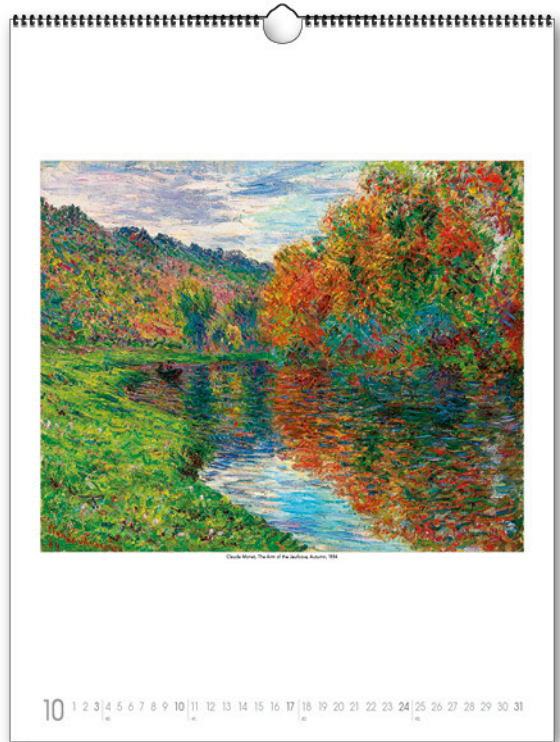

STRIEBORNÁ RAZBA NA OBÁLKE

14,30 €

uvedené ceny sú s DPH

CLAUDE MONET N02-27

420 x 560 mm

14

UNI

OB06