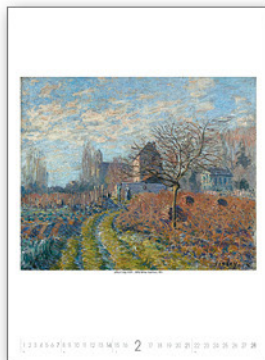

uvedené ceny sú s DPH