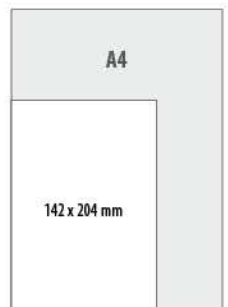

TÝŽDENNÝ DIÁR
SMART RED STĽPCOVÝ
D108-27 / 12,50 €