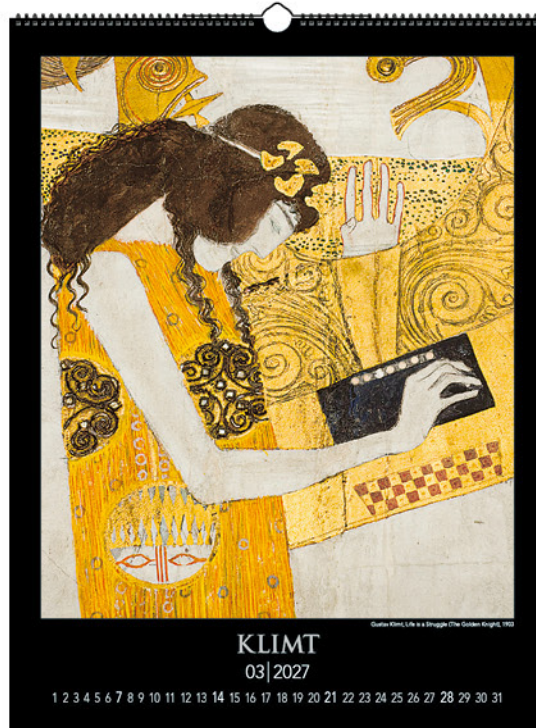

uvedené ceny sú s DPH

GUSTAV KLIMT N04-27

420 x 560 mm

14

UNI

OB06

23,90 €

ČERVENÁ, ZLATÁ, MODRÁ RAZBA NA OBÁLKE + METALICKÝ EFEKT