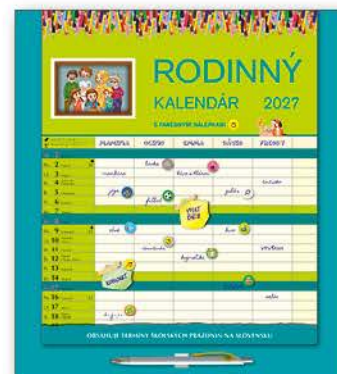

POTLAČ
PRESAHU POZADIA:
340 x 60 mm
OBAL: OB08

N41-27 str. 47

210 x 145 mm

POTLAČ
PRESAHU POZADIA:
210 x 30 mm

N37-27 str. 43

280 x 340 mm OBAL: OB08

N58-27 str. 63

UMELECKÁ KOLEKCIA