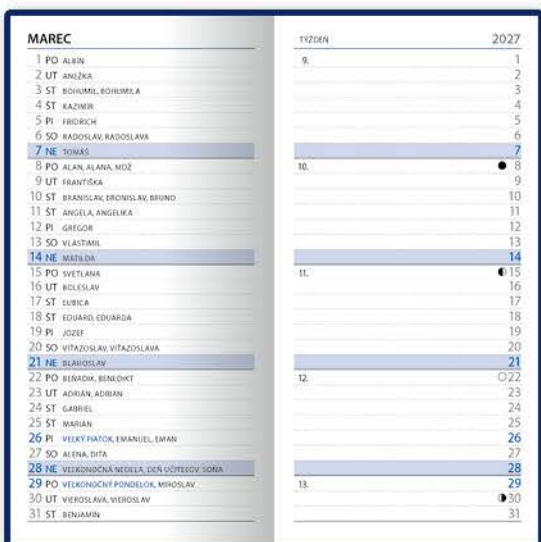

CZ-UK-DE
SK

A4

210 x 297 mm

VRECKOVÝ DIÁR

75 x 150 mm

VRECKOVÝ DIÁR
D114-27 / 2,00 €

VRECKOVÝ DIÁR – PRINT
D115-27 / 1,80 €

8 586025 869140