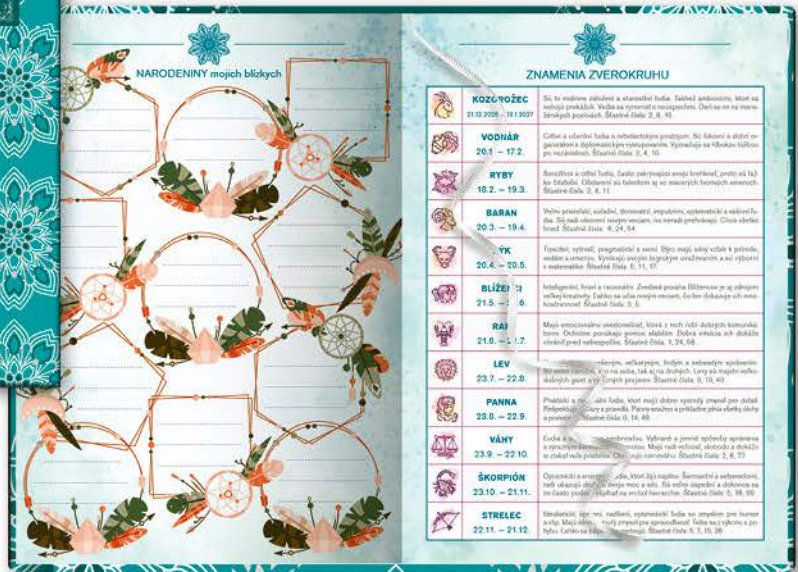

**„NOVÁ GRAFIKA“
ROZŠÍRENÉ
KALENDÁRIUM**

i SLEPOTLAČ

142 x 204 mm

MOTIVAČNÝ DIÁR

192 12 mes.

SK

STRIEBORNÁ RAZBA

MOTIVAČNÝ DIÁR
D36-27 / 11,00 €