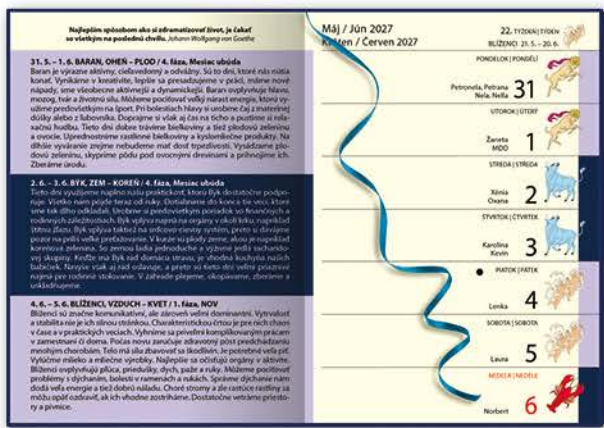

uvedené ceny sú s DPH

119