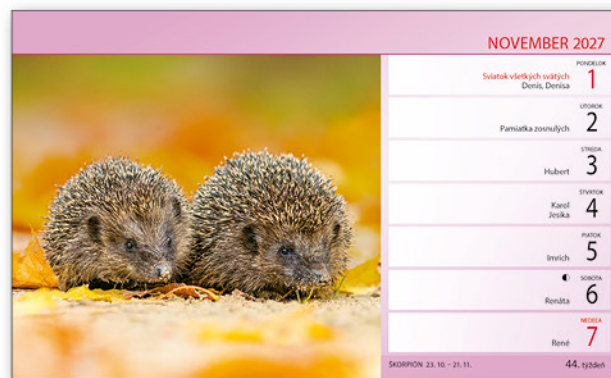

4,00 €

PRIATELIA S20-27

Mohlo by Vás zaujímať

PRIATELIA
N52-27, str. 59

230 x 140 mm

4,00 €

uvedené ceny sú s DPH

GIRLS S21-27