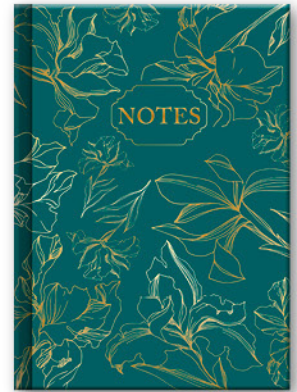

i 3D LAK

NOTES MINI – GOGH

PB104 / 5,60 €

224

NOTES MINI – MUCHA

PB105 / 5,60 €

224

i 3D LAK

NOTES MINI – VLNA

PB106 / 5,60 €

224

i 3D LAK

NOTES MINI – KLIMT

PB107 / 5,60 €

224

i ZLATÁ RAZBA

NOTES MINI – MALÝ PRINC

PB108 / 5,60 €

224

i MODRÁ RAZBA

NOTES MINI – FOLK ORNAMENT MODRÝ

PB63 / 5,60 €

224

i 3D LAK

NOTES MINI – EKO MALÝ

PB64 / 5,60 €

224

i ZLATÁ RAZBA

NOTES MINI – TYRKYS

PB109 / 5,60 €

224

VNÚTORNÉ LISTY – PB63, PB64

i ZLATÁ RAZBA

NOTES MINI – KVETY

PB110 / 5,60 €

224

i MEDENÁ RAZBA

NOTES MINI – MANDALA

PB111 / 5,60 €

224

VNÚTORNÉ LISTY – OSTATNÉ NOTESY MINI