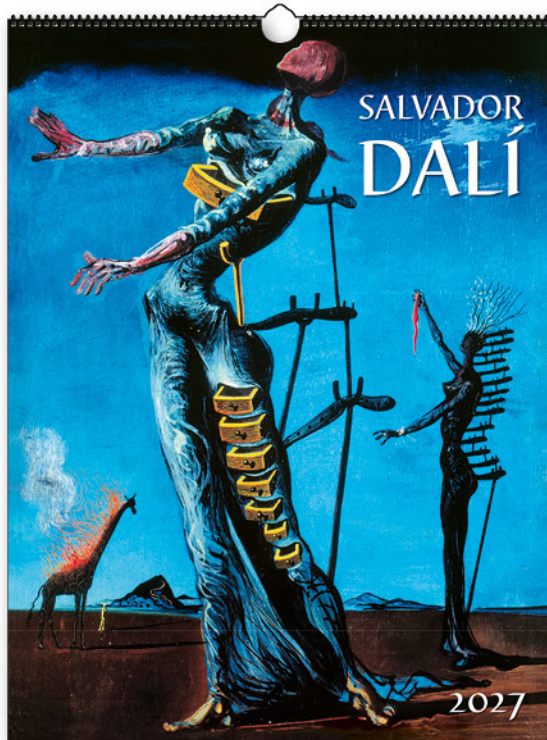

SALVADOR DALÍ N06-27

420 x 560 mm

14

UNI

OB06

15,50 €