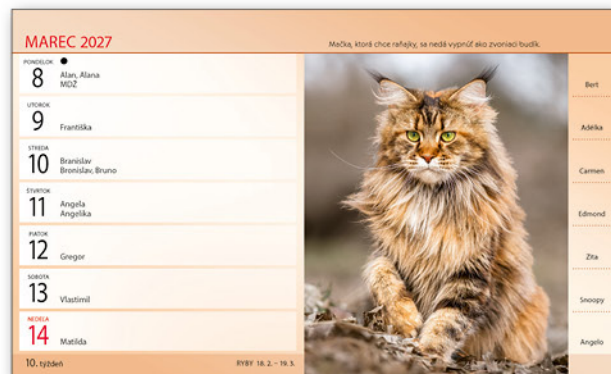

SK

i Mohlo by Vás zaujímať

PSY
N50-27, str. 58

4,00 €

MAČKY S19-27

Mohlo by Vás zaujímať

MAČKY
N51-27, str. 58

230 x 140 mm