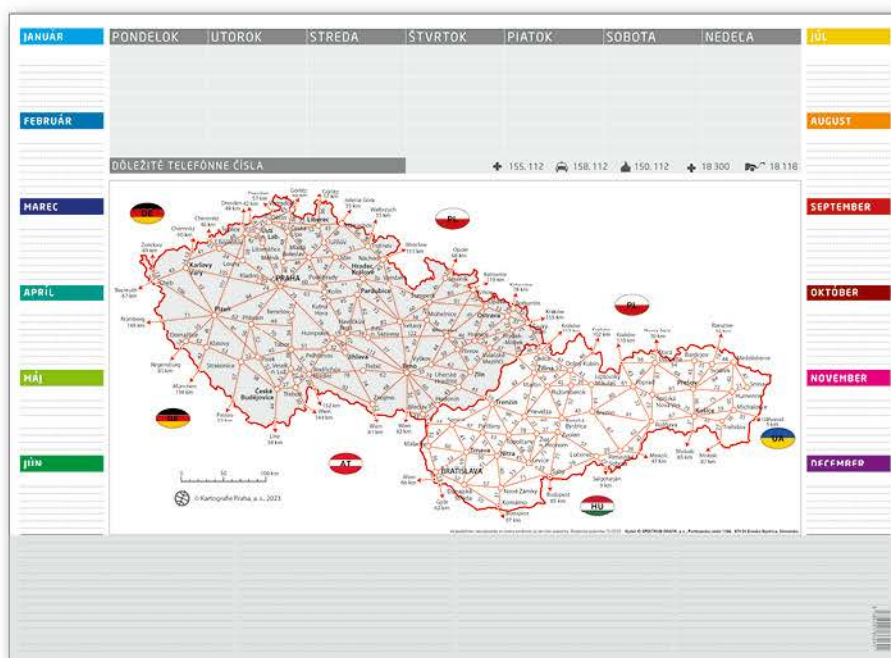

PODLOŽKA UNI LOGISTIK P08-27

plastová
líšta

**REKLAMNÝ PRIESTOR NA TRANSPARENTNEJ
PLASTOVEJ LÍŠTE – 470 x 60 mm**

470 x 340 mm

ROZSAH: 20 listov

KALENDÁRIUM:

12 mesiacov

VÄZBA: lepená

REKLAMNÝ PRIESTOR:

470 x 60 mm

na spodnej líšte

7,70 €

uvedené ceny sú s DPH

93