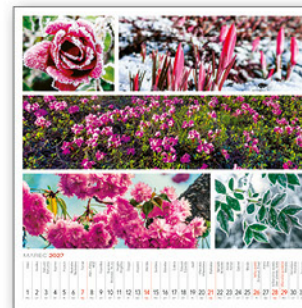

uvedené ceny
sú s DPH

COLOURS OF NATURE N17-27

330 x 330 mm

14

SK

OB08

9,00 €

uvedené ceny sú s DPH