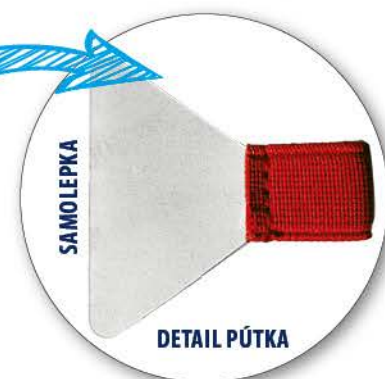

SLEPOTLAČ

vhodná pre soft potáhy

DIÁRE NA ZÁKAZKU

DOPLNKOVÉ SLUŽBY PRE DIÁRE

SAMOLEPIACE PÚTKO NA PERO

CENA: 1,19 €

ELASTICKÁ GUMIČKA S PÚTKOM PRE DIÁRE, NOTESY NA FORMÁT A5

CENA: 1,28 €