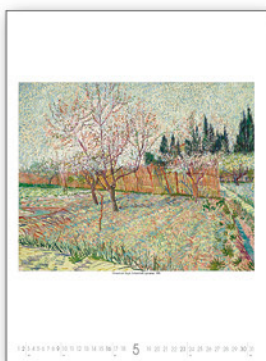

14,30 €

uvedené ceny sú s DPH

VINCENT VAN GOGH N03-27

420 x 560 mm

14

UNI

OB06

14,30 €