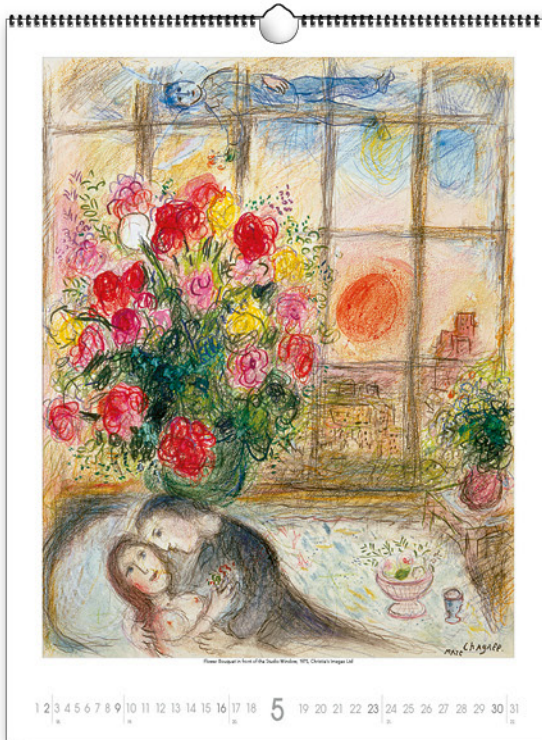

MARC CHAGALL N07-27

420 x 560 mm

14

UNI

OB06

15,50 €

uvedené ceny sú s DPH