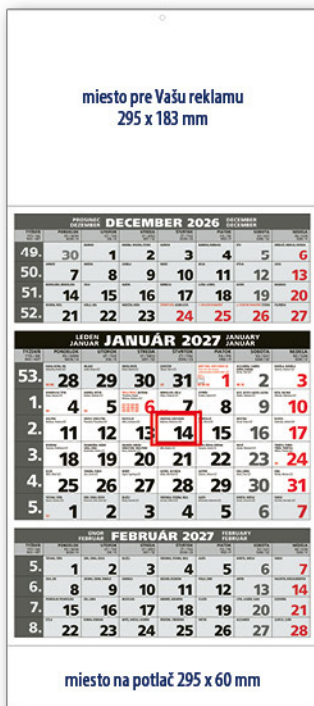

ŠTANDARD 3M SIVÝ T01-27

T01-27

SIVÝ

295 x 663 mm

ROZSAH:

12 listov

KALENDÁRIUM:

3-mesačné
s menami SK + CZ
názvy mesiacov
a dní v SK,
CZ, UK, DE, HU

VÄZBA:

šitá s perforáciou

REKLAMNÁ POTLAČ:

295 x 183 mm

295 x 60 mm