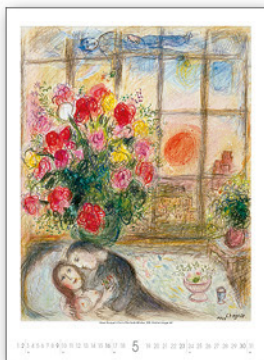

14

UNI

OB06

15,50 €

uvedené ceny sú s DPH

GARDENS IMPRESSIONISM N08-27

420 x 560 mm

14