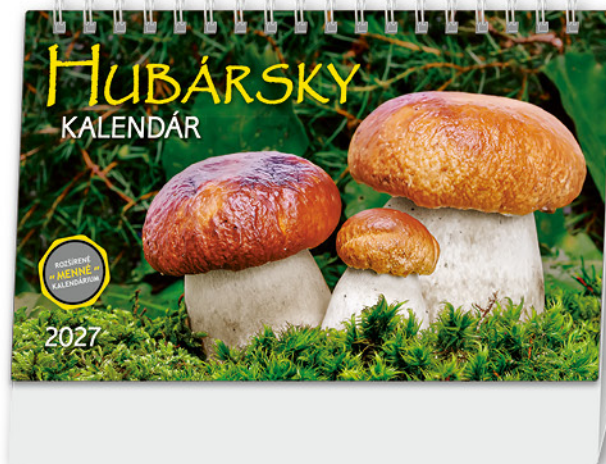

4,50 €

HUBÁRSKY KALENDÁŘ S14-27

230 x 140 mm

29

SK

NOVEMBER 2027				
PONEDĚL	UTOROK	STREDA	ŠTVRTOK	PIATOK
Děňa, Denisa	Pamiarka zosnulých	Húbert	Karol Jarka	Inrich
6	7			
SOBOTA	NEDELA			
Benata	Band			

Kozák dubový (*Leccinum aurantianum*)
Z viacerých druhov kozákov, ktorí sa vyskytujú v našej prírode, patrí kozák dubový k vzácnym a len mierne rozšíreným druhom. Smerujeme sa s ním len v listnatých lesoch, kde rastie pod dubmi. Patrí do rodu kozáka oslového, no možno hľadať ho od kozáka oslového nerozlíkajú a považujú ich za jeden druh. Rastie od júna do októbra. Patrí medzi chutné a obľúbené huby.