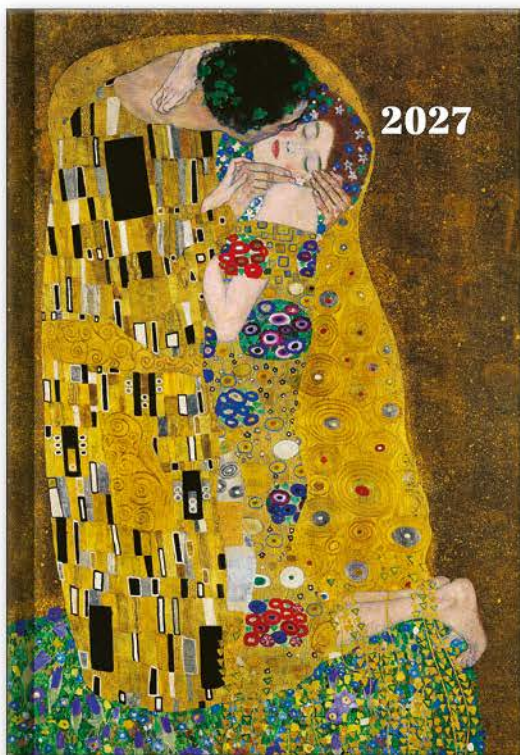

142 x 204 mm

DENNÝ DIÁR ART

368 12 mes.

CZ-UK-DE-PL
SK 20

DENNÝ DIÁR – ART KLIMT
D11-27 / 8,38 €

8 586025 869447

i METALICKÝ EFEKT + ZLATÁ, MODRÁ A ČERVENÁ RAZBA