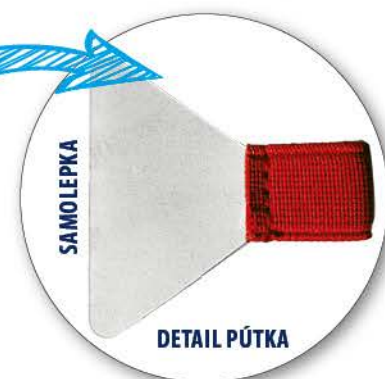

CENA: 0,90 €