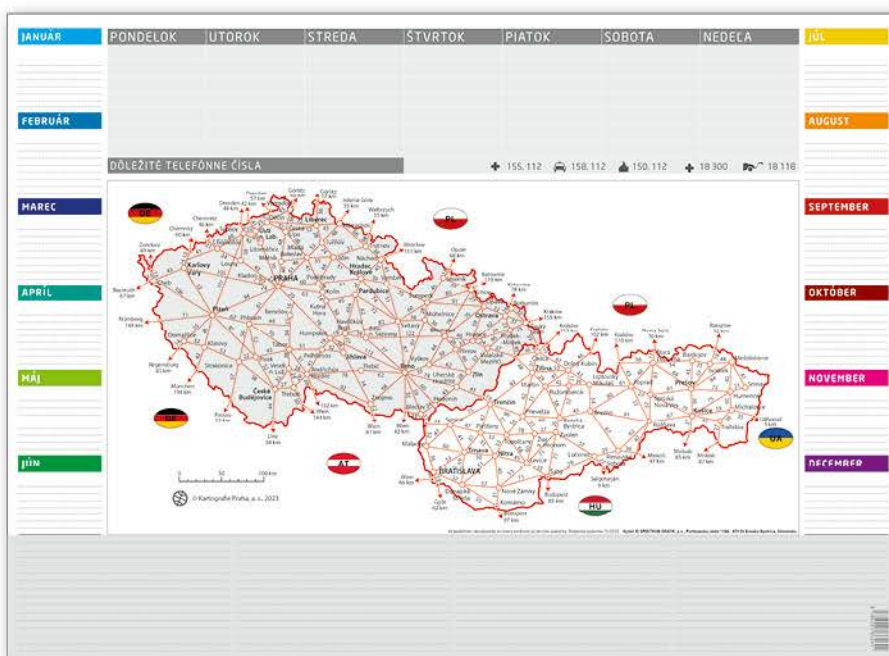

PODLOŽKA UNI LOGISTIK P08-27

plastová
lišta

**REKLAMNÝ PRIESTOR NA TRANSPARENTNEJ
PLASTOVEJ LIŠTE – 470 x 60 mm**

470 x 340 mm

ROZSAH: 20 listov

KALENDÁRIUM:

12 mesiacov

VÄZBA: lepená

REKLAMNÝ PRIESTOR:

470 x 60 mm

na spodnej lište

BALENIE: 10 ks

6,20 €

uvedené ceny sú bez DPH

93