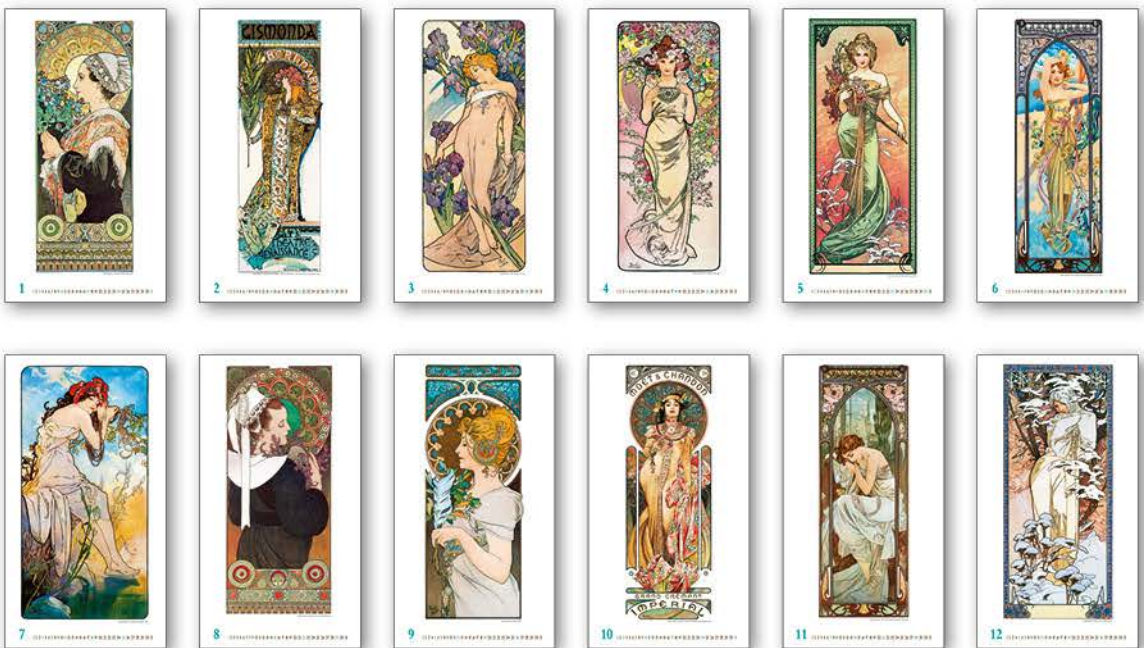

i ČERVENÁ + MODRÁ RAZBA NA OBÁLKE