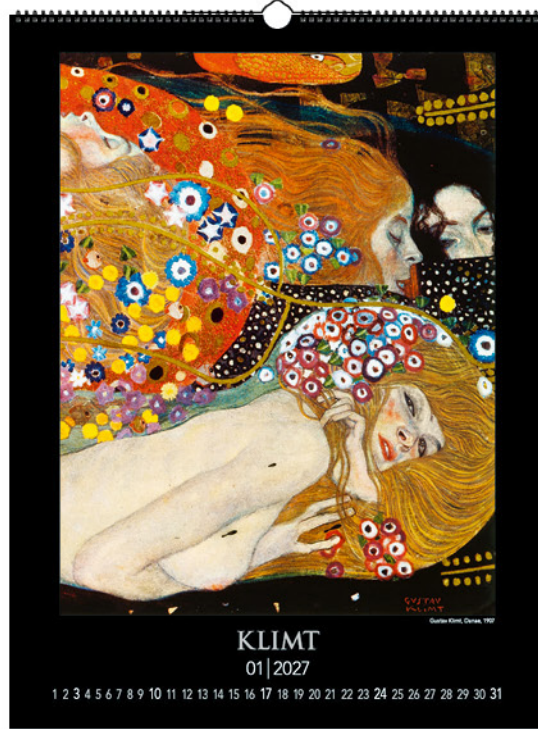

# GUSTAV KLIMT N04-27

420 x 560 mm

14

UNI

OB06

10

18,80 €

ČERVENÁ, ZLATÁ, MODRÁ RAZBA NA OBÁLKE + METALICKÝ EFEKT