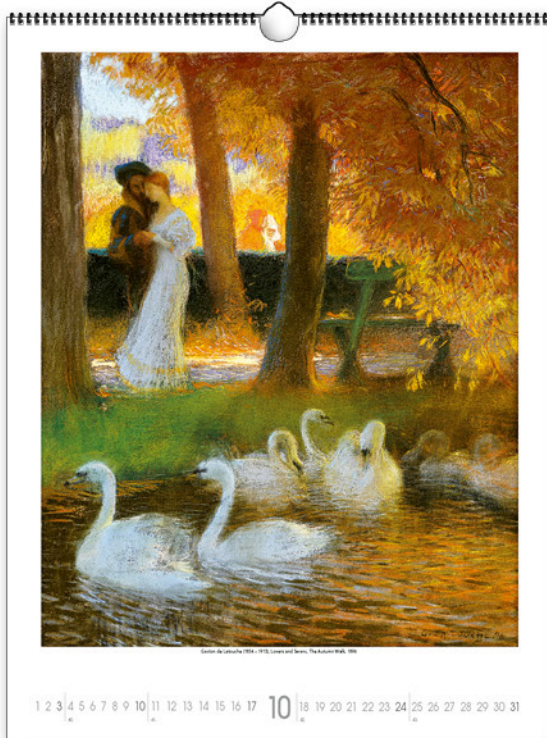

# GARDENS IMPRESSIONISM N08-27

420 x 560 mm

14

UNI

OB06

10

11,56 €

 BIELA RAZBA NA OBÁLKE