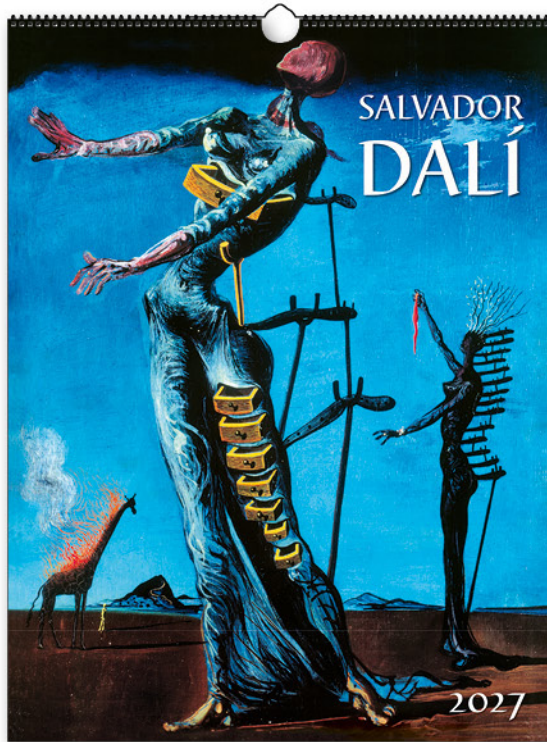

# SALVADOR DALÍ N06-27

420 x 560 mm

14

UNI

OB06

10

12,50 €

uvedené ceny  
sú bez DPH