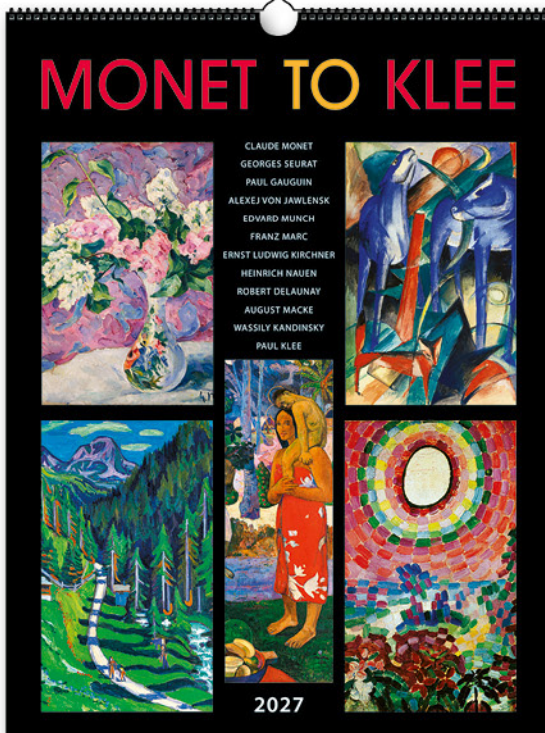

# MONET TO KLEE N05-27

420 x 560 mm

14

UNI

OB06

10

11,56 €

**i** METALICKÝ EFEKT NA OBÁLKE