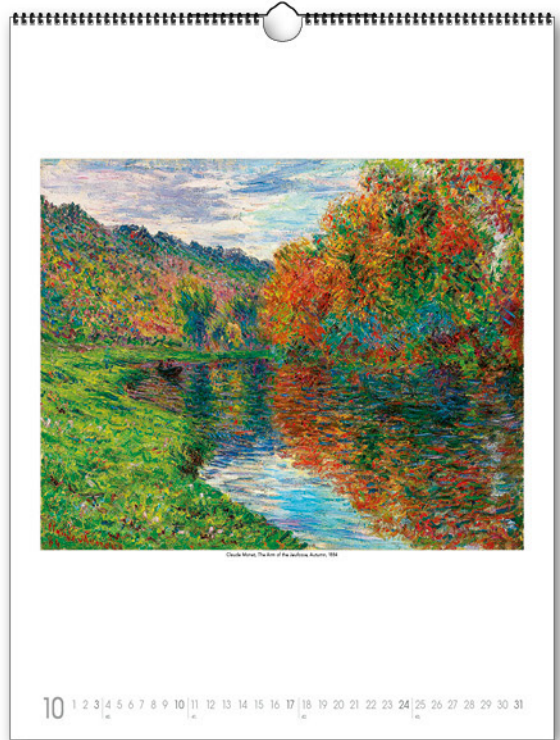

# CLAUDE MONET N02-27

420 x 560 mm

14

UNI

OB06

10

11,56 €

uvedené ceny  
sú bez DPH