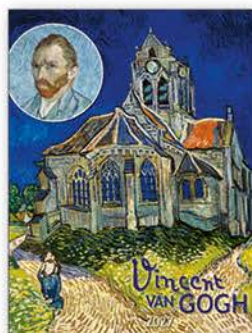

N03-27 str. 9