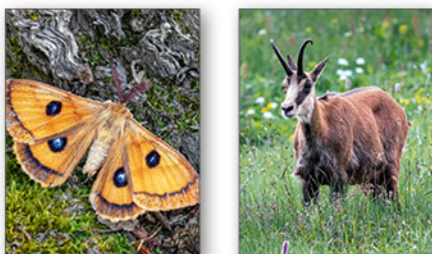

# POTULKY PRÍRODOU NA SLOVENSKU S16–27

LES A JEHO PRÍBEHY  
N27–27, str. 33

230 x 140 mm

29

SK

20

3,10 €

uvedené ceny sú bez DPH