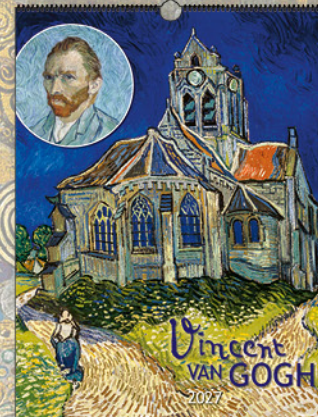

VINCENT VAN GOGH N03-27 str. 9