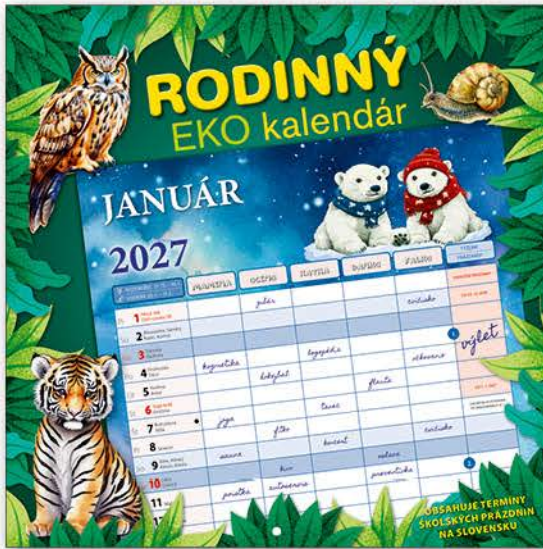

# RODINNÝ EKO KALENDÁR N57-27

300 x 300 mm

- 14
- SK
- väzba V1
- OB08
- 10

6,50 €

**NÁSTENNÝ RODINNÝ EKO KALENDÁR 2027** PONÚKA VEĽKÉ MNOŽSTVO PREHLADNÉHO PRIESTORU NA ZAPISOVANIE AKTIVÍT ČLENOV DOMÁCNOSTI. OKREM PREHLADNÉHO KALENDÁRIA JE KAŽDÝ MESIAC OBOHATENÝ KRÁSNYMI ILUSTRÁCIAMI, MOTTAMI, VÝZNAMNÝMI MEDZINÁRODNÝMI DŇAMI A TYPMI, AKO ŠETRIŤ PRÍRODNÉ ZDROJE V DOMÁCNOSTI + PRAKTICKÉ PERO