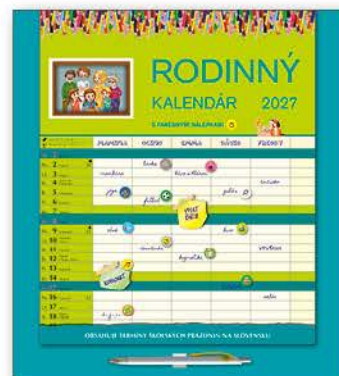

POTLAČ  
PRESAHU POZADIA:  
340 x 60 mm  
OBAL: OB08

N41-27 str. 47

210 x 145 mm

POTLAČ  
PRESAHU POZADIA:  
210 x 30 mm

N37-27 str. 43

280 x 340 mm OBAL: OB08

N58-27 str. 63