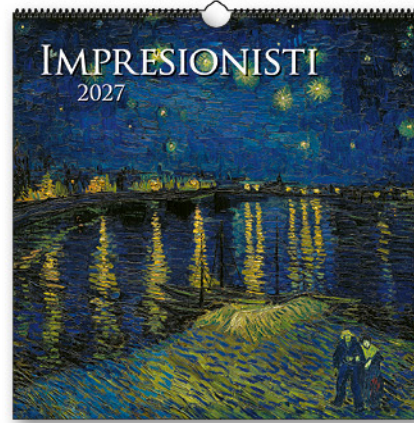

IMPRESIONISTI N10-27

330 x 330 mm

14

SK

OB08

10

5,98 €