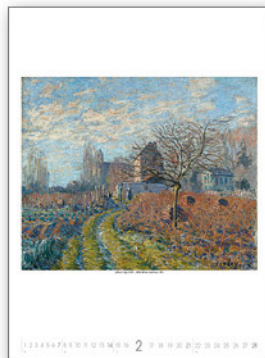

# GARDENS IMPRESSIONISM N08-27

420 x 560 mm

14

UNI

OB06

10

11,56 €

 BIELA RAZBA NA OBÁLKE