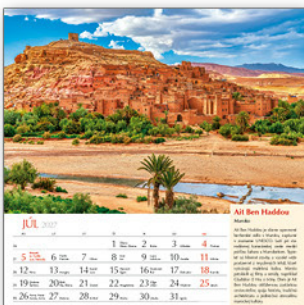

uvedené ceny sú bez DPH