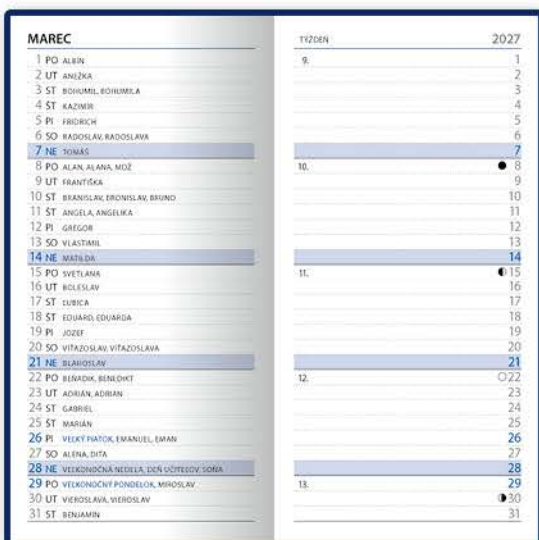

VRECKOVÝ DIÁR
D114-27 / 1,42 €

VRECKOVÝ DIÁR – PRINT
D115-27 / 1,22 €

48 12 mes.
SK 50

A4
75 x 150 mm

uvedené ceny sú bez DPH