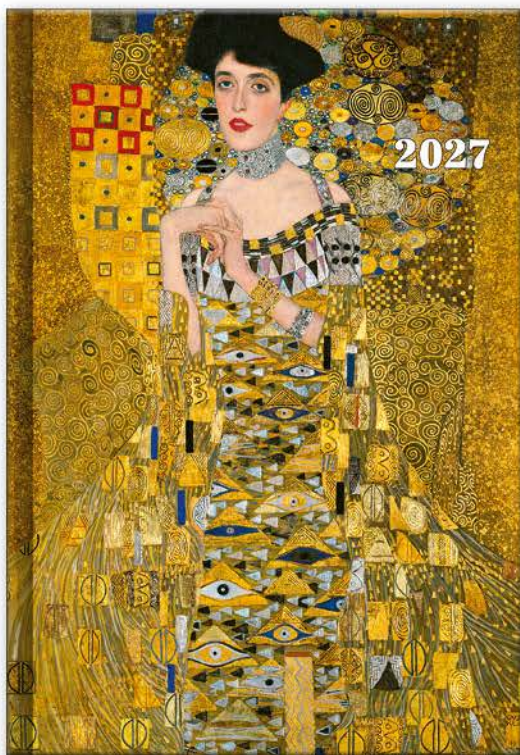

176

12 mes.

CZ-UK-DE
SK

20

A4

142 x 204 mm

TÝŽDENNÝ DIÁR – ART KLIMT
D15-27 / 7,38 €

8 586025 869911

i METALICKÝ EFEKT + ZLATÁ A MODRÁ RAZBA