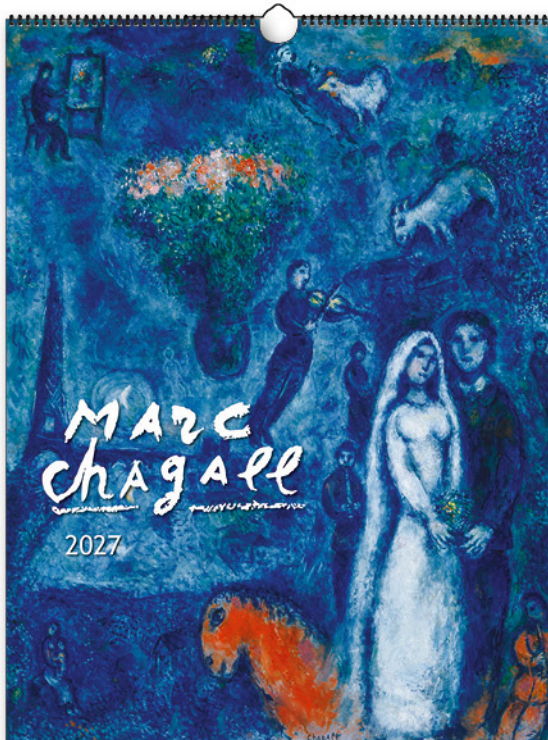

MARC CHAGALL N07-27

420 x 560 mm

14

UNI

OB06

10

12,50 €

uvedené ceny
sú bez DPH