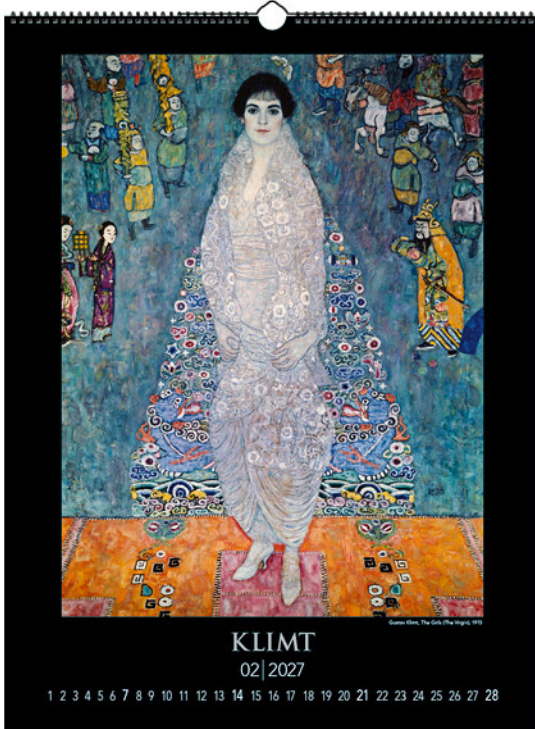

# GUSTAV KLIMT N04-27

420 x 560 mm

14

UNI

OB06

10

18,80 €

ČERVENÁ, ZLATÁ, MODRÁ RAZBA NA OBÁLKE + METALICKÝ EFEKT