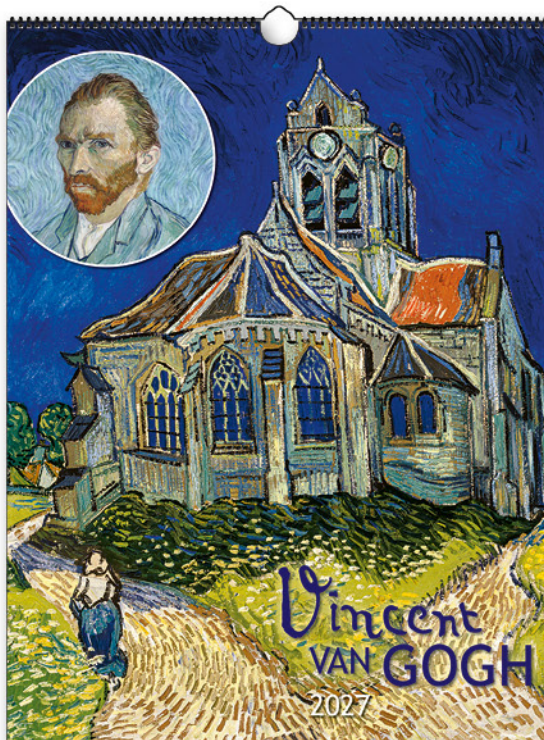

# VINCENT VAN GOGH N03-27

420 x 560 mm

14

UNI

OB06

10

11,56 €

uvedené ceny  
sú bez DPH