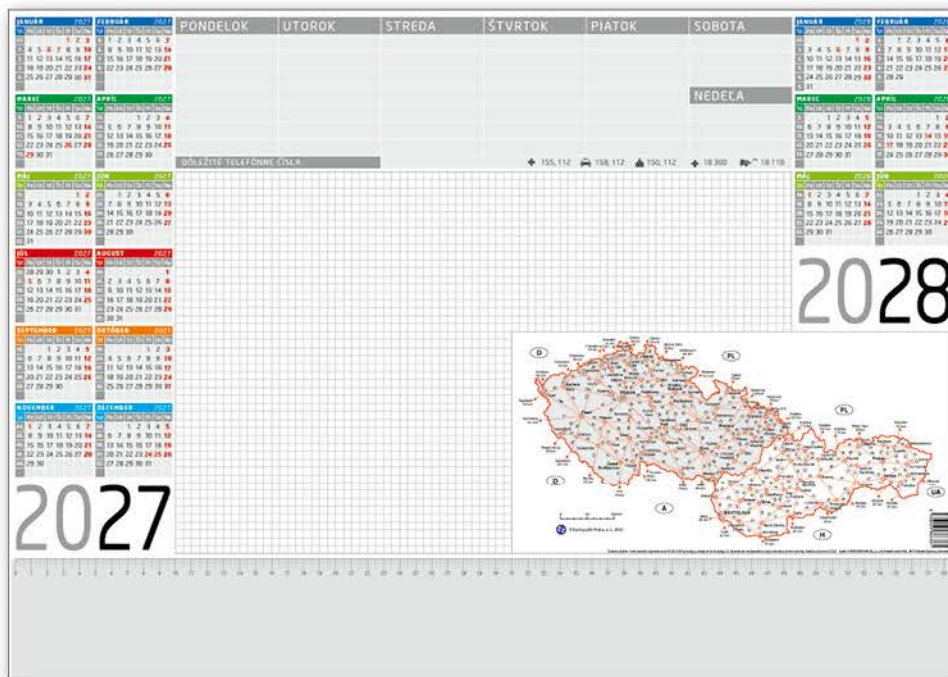

PODLOŽKA FAREBNÁ S MAPOU P03-27

plastová
lišta

PONUKA FAREBNÝCH LIŠT NA REKLAMNÚ POTLAČ

TRANSPARENTNÁ

NA OBJEDNÁVKU

NA OBJEDNÁVKU

595 x 420 mm

ROZSAH: 20 listov

KALENDÁRIUM:

12 + 6 mesiacov

VÄZBA: lepená

REKLAMNÝ PRIESTOR:

595 x 60 mm

na spodnej lište

BALENIE: 10 ks

8,00 €

**REKLAMNÝ PRIESTOR
NA TRANSPARENTNEJ
PLASTOVEJ LIŠTE –
595 x 60 mm**