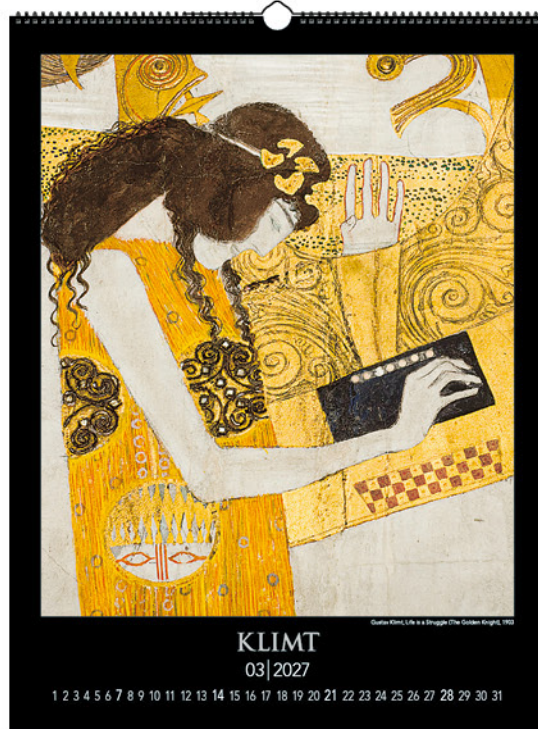

# GUSTAV KLIMT N04-27

420 x 560 mm

14

UNI

OB06

10

18,80 €

ČERVENÁ, ZLATÁ, MODRÁ RAZBA NA OBÁLKE + METALICKÝ EFEKT