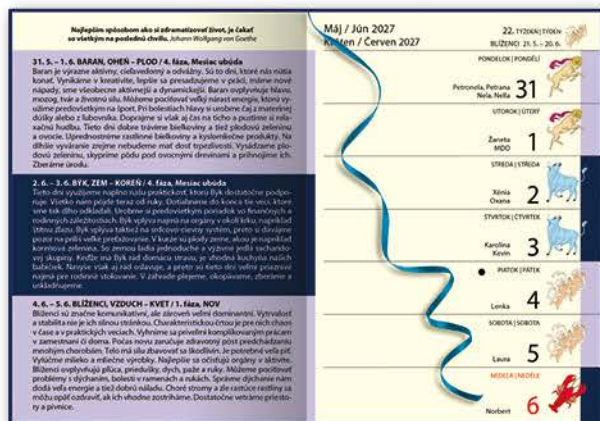

uvedené ceny sú bez DPH

119