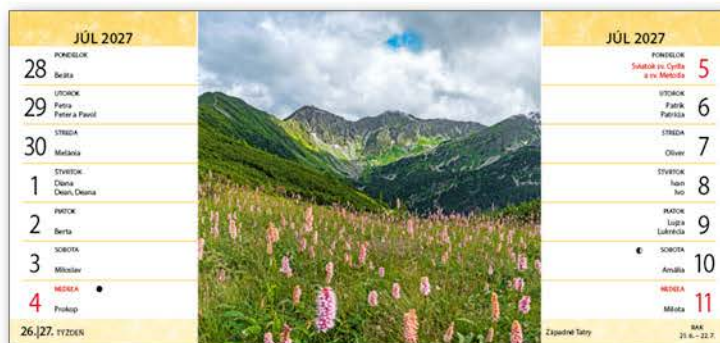

297 x 138 mm

2,70 €

8 586025 869737

uvedené ceny sú bez DPH