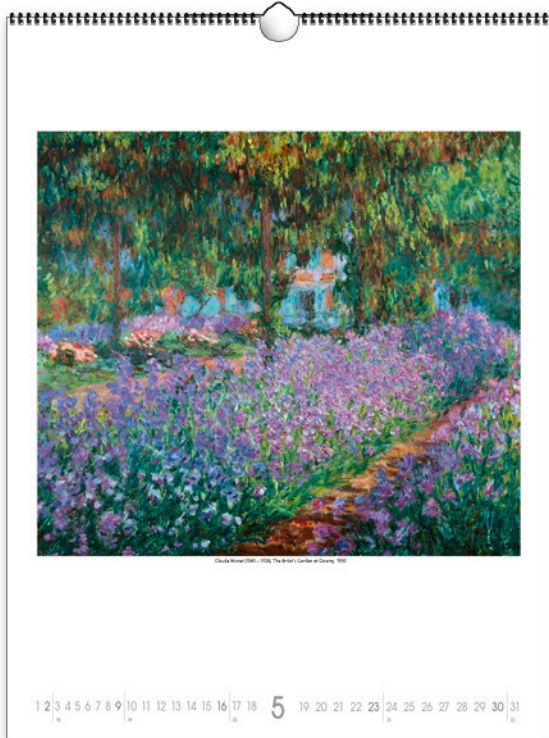

# IMPRESSIONISTS N01-27

420 x 560 mm

14

UNI

OB06

10

STRIEBORNÁ RAZBA NA OBÁLKE

11,56 €