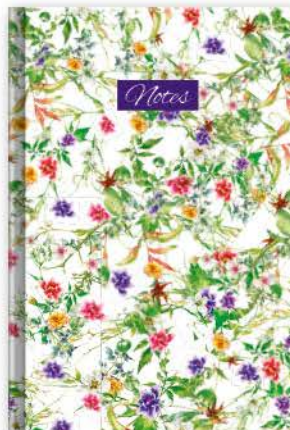

NOTES FLOWERS

PB80 / 5,80 €

192

8 586022 107863