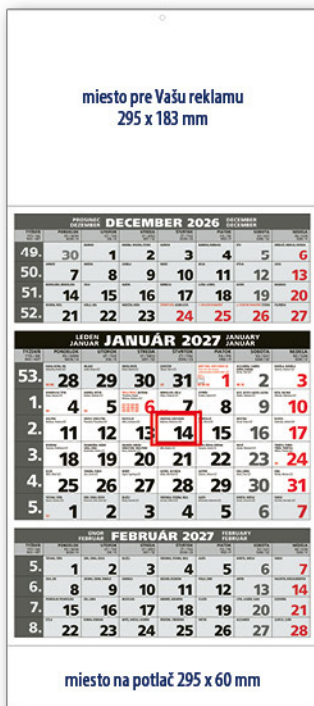

ŠTANDARD 3M SIVÝ T01-27

3,98 €

T01-27

SIVÝ

295 x 663 mm

ROZSAH:

12 listov

KALENDÁRIUM:

3-mesačné
s menami SK + CZ
názvy mesiacov
a dní v SK,
CZ, UK, DE, HU

VÄZBA:

šitá s perforáciou

REKLAMNÁ POTLAČ:

295 x 183 mm

295 x 60 mm

BALENIE:

50 ks