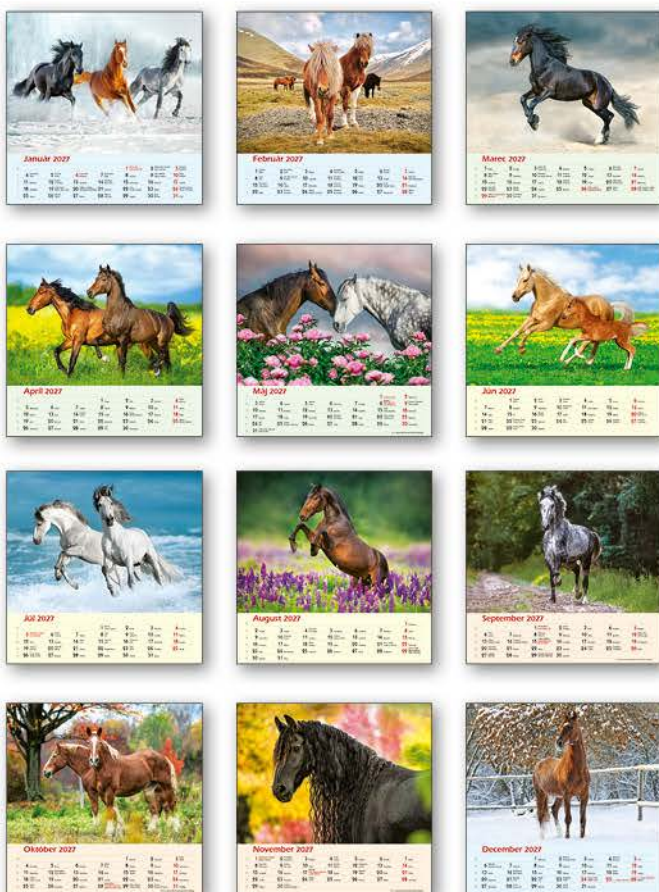

KONE N53-27