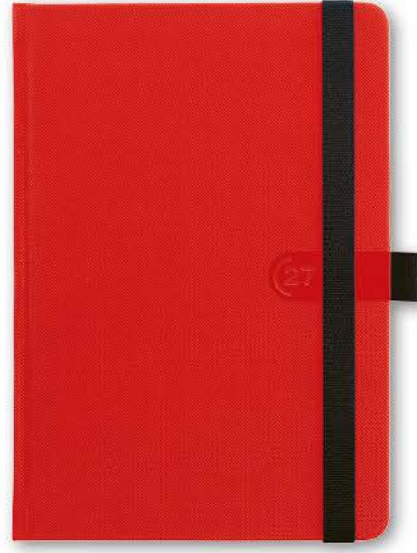

DIÁŘ TRENDY TÝDENNÍ - ČERVENÝ
CZ-D33-27

355,37 Kč bez DPH / 430,00 Kč s DPH