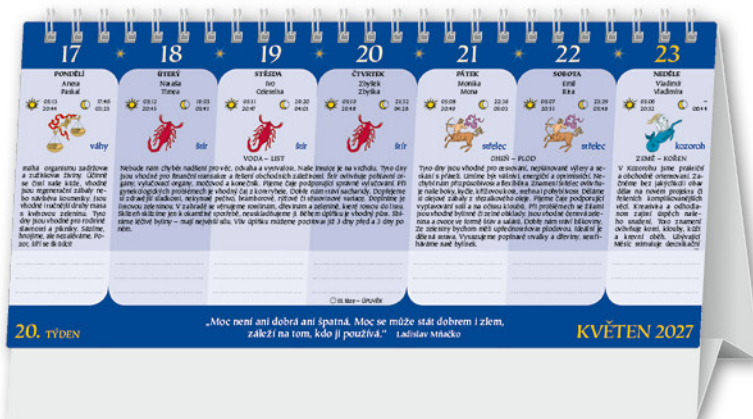

114,88 Kč bez DPH

139,00 Kč s DPH