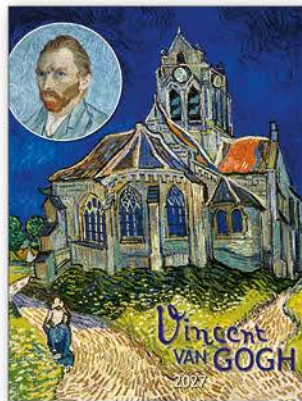

Všechny informace jsou uvedeny s výhradou, bez odpovědnosti za nepřesnosti, nebo použití třetí osobou.

FORMÁTY NÁSTĚNNÝCH KALENDÁŘŮ

N01-27 str. 5

N02-27 str. 5

N04-27 str. 6

420 x 560 mm

POTISK
PŘESAHU POZADÍ:
420 x 60 mm