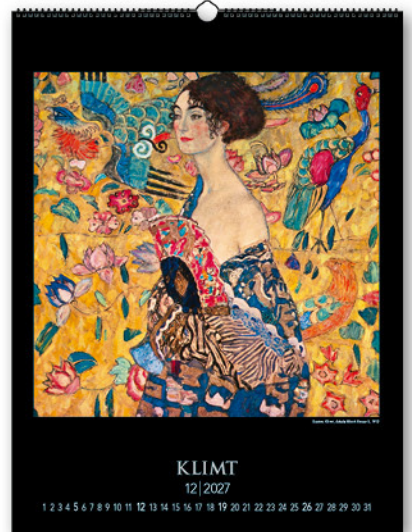

i ČERVENÁ, ZLATÁ, MODRÁ RAŽBA NA OBÁLCE + METALICKÝ EFEKT

i METALICKÝ EFEKT

495,87 Kč bez DPH

600,00 Kč s DPH

i METALICKÝ EFEKT

i METALICKÝ EFEKT

i METALICKÝ EFEKT

i METALICKÝ EFEKT