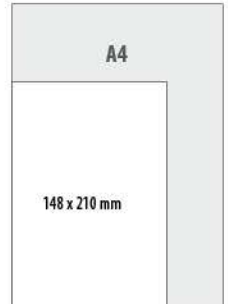

355,37 Kč bez DPH / 430,00 Kč s DPH

TÝDENNÍ DIÁŘ TWEED

148 x 210 mm

DIÁŘ TWEED TÝDENNÍ - MODRÝ
CZ-D34-27

289,26 Kč bez DPH / 350,00 Kč s DPH

DIÁŘ TWEED TÝDENNÍ - ŠEDÝ
CZ-D35-27

289,26 Kč bez DPH / 350,00 Kč s DPH