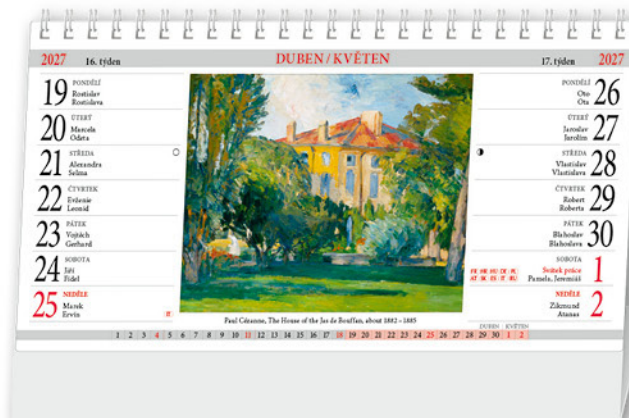

280 x 150 mm

115,70 Kč bez DPH

140,00 Kč s DPH