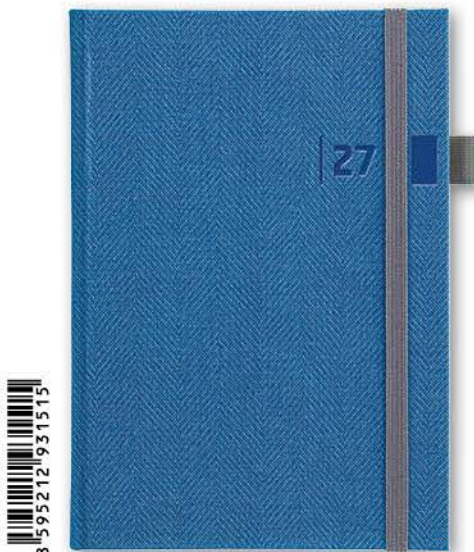

355,37 Kč bez DPH / 430,00 Kč s DPH

TÝDENNÍ DIÁŘ TWEED

148 x 210 mm

DIÁŘ TWEED TÝDENNÍ - MODRÝ
CZ-D34-27

289,26 Kč bez DPH / 350,00 Kč s DPH

DIÁŘ TWEED TÝDENNÍ - ŠEDÝ
CZ-D35-27

289,26 Kč bez DPH / 350,00 Kč s DPH