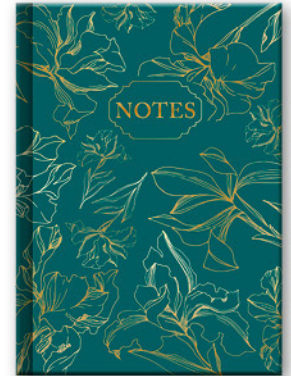

i MODRÁ RAŽBA

NOTES KAPESNÍ – FOLK ORNAMENT MODRÝ

147,93 Kč bez DPH / 179,00 Kč s DPH

i 3D LAK

NOTES KAPESNÍ – EKO MALÝ

147,93 Kč bez DPH / 179,00 Kč s DPH

i ZLATÁ RAŽBA

NOTES KAPESNÍ – TYRKYS