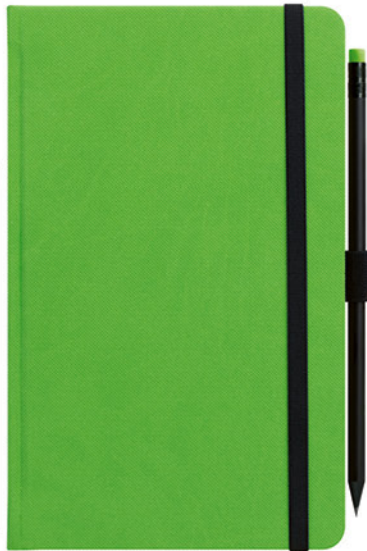

8 5952 12 9446 07

i TUŽKA S GUMOU V BARVĚ ZÁPISNIKU

NOTES ZELENÝ
PB114