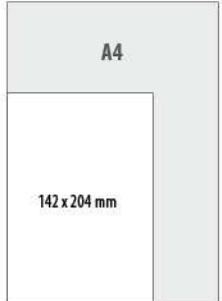

214,05 Kč bez DPH / 259,00 Kč s DPH

i ZLATÁ + STŘÍBRNÁ RAŽBA

TÝDENNÍ DIÁŘ – MALÝ PRINC S GUMKOU
CZ-D25-27

247,11 Kč bez DPH / 299,00 Kč s DPH

TÝDENNÍ DIÁŘ

142 x 204 mm

176 12 měs.

SK CZ 20