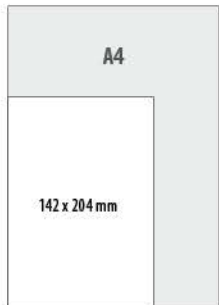

176 12 mės.

SK CZ 20

i METALICKÝ EFEKT + ZLATÁ A MODRÁ RAŽBA

TÝDENNÍ DIÁŘ – KLIMT
CZ-D22-27

223,14 Kč bez DPH / 270,00 Kč s DPH