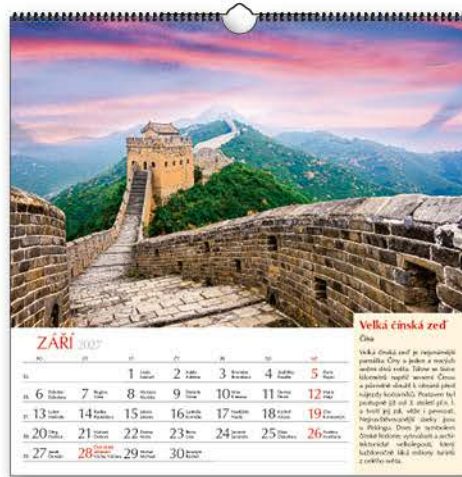

SVĚT V OBRAZECH CZ-N26-27

330 x 330 mm

14

CZ

10

Mohlo by Vás zajímat

SVĚT STOLNÍ KALENDAŘ CZ-S02-27, str. 36

206,61 Kč bez DPH
250,00 Kč s DPH