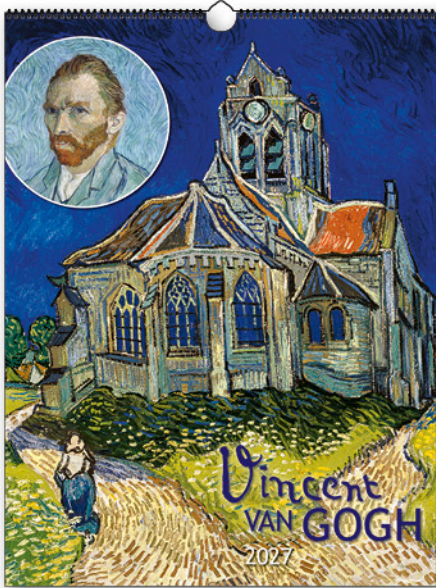

i METALICKÝ EFEKT

VINCENT VAN GOGH N03-27

420 x 560 mm

14

UNI

10

329,75 Kč bez DPH

399,00 Kč s DPH