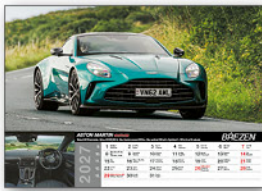

329,75 Kč bez DPH

399,00 Kč s DPH

FAST CARS CZ-N32-27

485 x 340 mm

246,28 Kč bez DPH

298,00 Kč s DPH

TRUCKS N33-27

485 x 340 mm