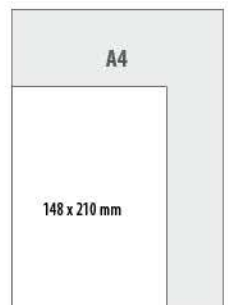

355,37 Kč bez DPH / 430,00 Kč s DPH

TÝDENNÍ DIÁŘ TWEED

148 x 210 mm

DIÁŘ TWEED TÝDENNÍ - MODRÝ
CZ-D34-27

289,26 Kč bez DPH / 350,00 Kč s DPH

DIÁŘ TWEED TÝDENNÍ - ŠEDÝ
CZ-D35-27

289,26 Kč bez DPH / 350,00 Kč s DPH

STOJANY PRO KALENDÁŘE A DIÁŘE

OTOČNÝ ST01
FORMÁT: 171 x 65 x 65 cm

OTOČNÝ ST02
FORMÁT: 185 x 75 x 58 cm

PLOCHÝ ST03
FORMÁT: 179 x 81 x 59 cm

OTOČNÝ ST04
FORMÁT: 185 x 75 x 58 cm

PLOCHÝ ST08
FORMÁT: 60 x 40 x 150 cm