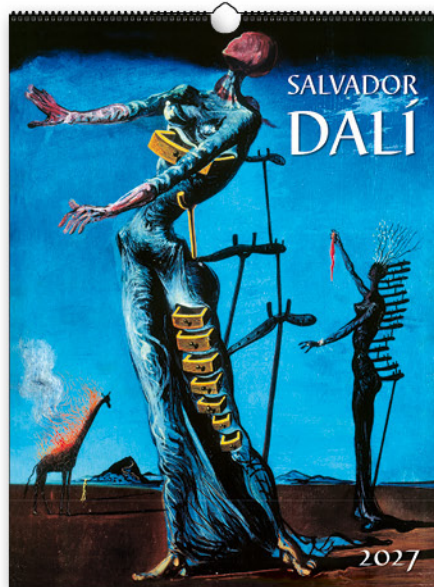

MONET TO KLEE N05-27

420 x 560 mm

14

UNI

10

329,75 Kč bez DPH

399,00 Kč s DPH

SALVADOR DALÍ N06-27