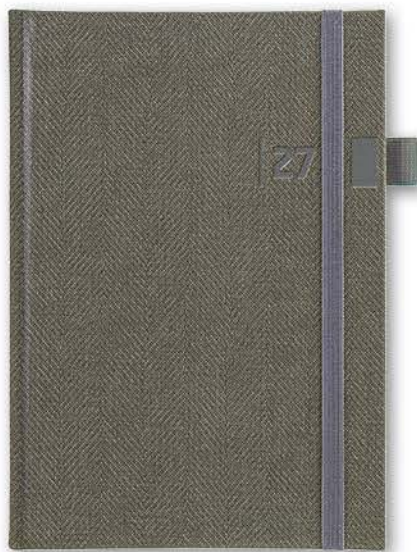

355,37 Kč bez DPH / 430,00 Kč s DPH

TÝDENNÍ DIÁŘ TWEED

148 x 210 mm

DIÁŘ TWEED TÝDENNÍ - MODRÝ
CZ-D34-27

289,26 Kč bez DPH / 350,00 Kč s DPH

DIÁŘ TWEED TÝDENNÍ - ŠEDÝ
CZ-D35-27

289,26 Kč bez DPH / 350,00 Kč s DPH