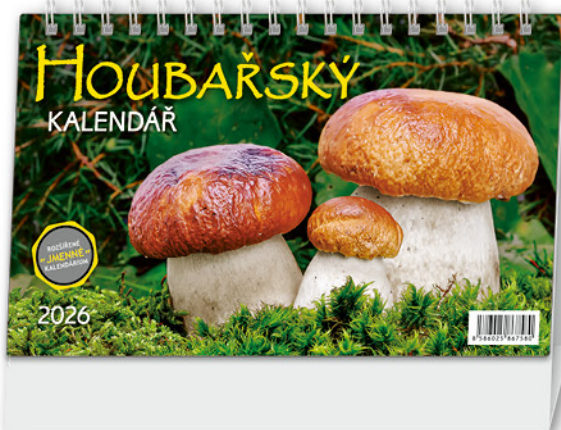

LOVU ZDAR! CZ-S05-27

297 x 138 mm

104,13 Kč bez DPH

126,00 Kč s DPH

HOUBAŘSKÝ KALENDÁŘ CZ-S06-27

230 x 140 mm

95,04 Kč bez DPH

115,00 Kč s DPH