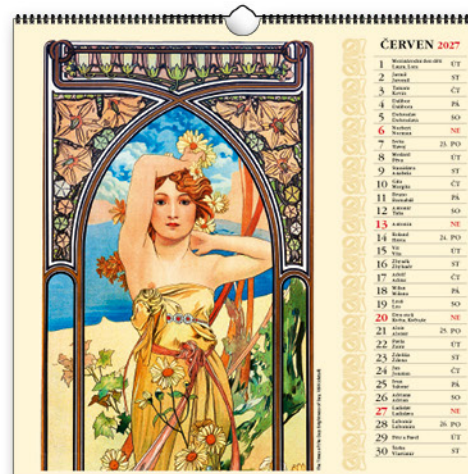

ALFONS MUCHA CZ-N10-27

330 x 330 mm

14

CZ

10

206,61 Kč bez DPH

250,00 Kč s DPH