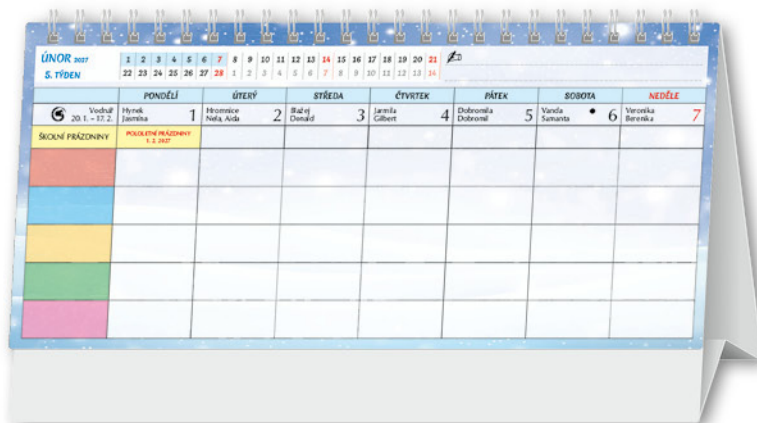

RODINNÝ KALENDÁŘ CZ-S22-27

297 x 138 mm

104,13 Kč bez DPH

126,00 Kč s DPH

Mohlo by Vás zajímat