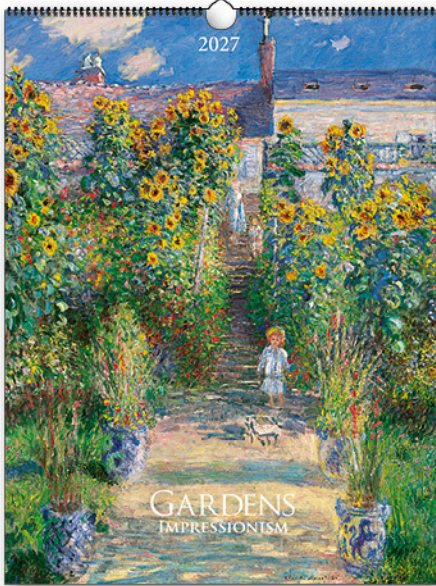

GARDENS IMPRESSIONISM N08-27

BILÁ RAZBA NA OBÁLCE

420 x 560 mm

14

UNI

10

329,75 Kč bez DPH

399,00 Kč s DPH